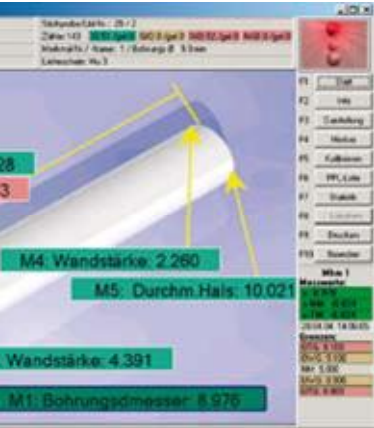

Sonderlösungen von KOMEQ: Intelligenz der besonderen Art.